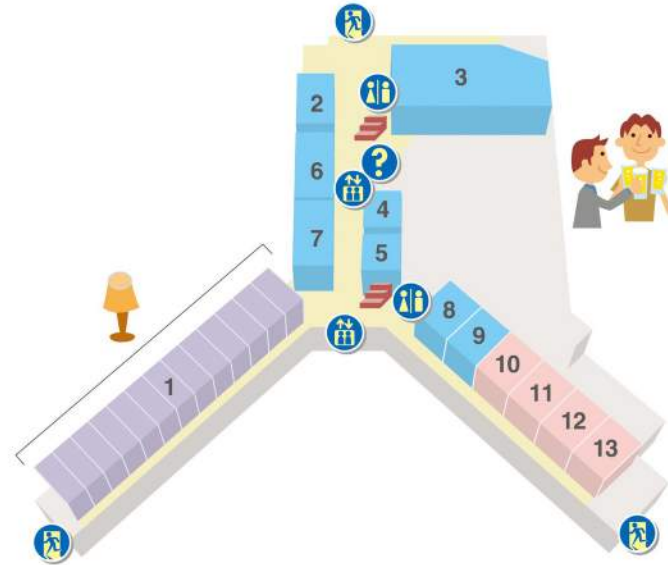

Hotel Floor Map

- 1 フロント〔内線9〕
Front Desk
- 2 クローク
Cloak
- 3 インフォメーション〔内線47〕
Information
- 4 レストランカウンター
Restaurant Counter
- 5 「ティーラウンジ エメラルド」〔内線37〕
Tea Lounge "Emerald"
- 6 「中国料理 柳翠」〔内線34〕
Chinese Restaurant "Ryusui"
- 7 「バーベキューレストラン ロイヤルパーム」〔内線35〕
B.B.Q. Restaurant "Royal Palm"
- 8 「カラオケバー デビュー」〔内線39〕
Karaoke Bar "Debut"
- 9 「カラオケルーム トライアングル」〔内線38〕
Karaoke Room "Triangle"
- 10 ショッピングプラザ
Shopping Plaza
- 11 ギフトガーデン
Gift Garden
- 12 大浴場・ポディケア〔内線43〕
Large Japanese Bath
- 13 コインランドリー
Coin Laundry
- 14 ゲームコーナー
Game Space
- 15 宅急便受付センター
Home Delivery Service Center
- 16 ボディケアルーム
Body Care Room
- 17 プレシャスホール
Precious Hall

- 1 客室
Guest Room
- 2 和風宴会場 龍宮
Japanese-Style Banquet Room "Ryugu"
- 3 和風大宴会場 守礼
Japanese-Style Banquet Hall "Shurei"
- 4 洋風宴会場 デイゴ
Western-Style Banquet Room "Deigo"
- 5 洋風宴会場 ハマユウ
Western-Style Banquet Room "Hamayu"
- 6 洋風宴会場 コチョウ
Western-Style Banquet Room "Kochio"
- 7 洋風宴会場 カトレア
Western-Style Banquet Room "Cattleya"
- 8 洋風宴会場 ハイビスカス
Western-Style Banquet Room "Hibiscus"
- 9 洋風宴会場 ブーゲンビリア
Western-Style Banquet Room "Bougainvillea"
- 10 貸衣装室
Dress Room
- 11 着付室
Dressing Room
- 12 写真室
Wedding Photo Studio
- 13 幸福殿
Shrine "Koulukuden"

3F

1F

- 1 「レストラン コローネ」〔内線33〕
Restaurant "Colonne"
- 2 「日本料理・琉球料理 花織」〔内線32〕
Japanese & Ryukyu Restaurant "Hanau"
- 3 ブライダルサロン
Bridal Salon
- 4 リラクゼーションサロン〔内線48〕
Relaxation Salon
- 5 琉装フォトスタジオ
Ryukyu Photo Studio
- 6 洋風大宴会場ロイヤルホール
Royal Hall
- 7 ライブラリー
Library
- 8 ロイヤルキッズ遊園地
Children's Playland

2F

客室

製氷機は4・6・8・10・12Fにあります。自動販売機は4～12Fにあります。

4F ▶

12F

- 1 「スカイレストラン ラ・ファール」〔内線31〕
Sky Restaurant La Phare
- 2 「スカイバー ペガサス」〔内線31〕
Sky Bar Pegasus

13F